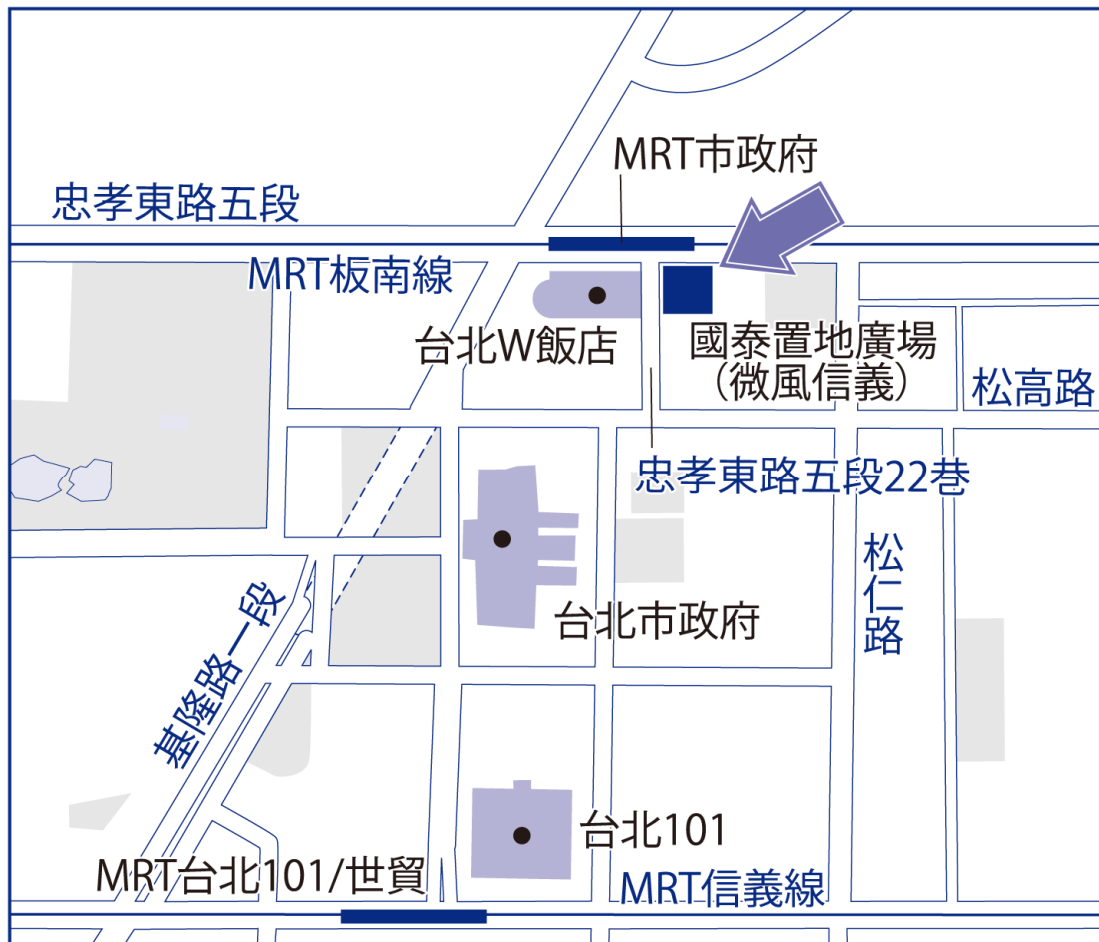

日商瑞穗銀行臺北分行 地址變更通知書

承蒙 貴客戶平日關照，深致謝忱。

本行謹定於 2017 年 7 月 24 日遷移至以下新址，相關資料詳如下表。

在此提醒您，本次遷移不影響既有客戶權益。如有任何問題，歡迎洽詢分行人員，本行將竭誠為您服務。懇請 貴客戶繼續支持與關照為荷！

日商瑞穗銀行臺北分行 敬上

2017 年 7 月

みずほ銀行台北支店 店舗移転のお知らせ

平素は格別のお引き立てを賜り、誠にありがとうございます。

みずほ銀行台北支店は、2017 年 7 月 24 日より、新店舗に移転して営業いたします。

店舗の移転につきましては、何かとご不便をおかけすることと存じますが、今後とも変わらぬご愛顧を賜りますようお願い申し上げます。

みずほ銀行台北支店

2017 年 7 月吉日

地址 Address	11065 臺北市信義區忠孝東路五段 68 號 7 樓、8 樓、9 樓 (國泰置地廣場大樓) 7F、8F、9F., No.68, Sec. 5, Zhongxiao E. Rd., Xinyi Dist., Taipei City 11065, Taiwan (R.O.C.) (Cathay Landmark)	
電話 TEL	(02)8726-3000	
傳真 FAX	代表號 : (02)2722-3119 傳真交易專線 : (02)2722-5119 國外匯入款專線 : (02)2722-7569 進出口專線 : (02)2722-3309	(自 7 月 24 日啟用)

**交通資訊：**

**捷運：**板南線「市政府站」(3號出口)

**公車：**站牌名「捷運市政府 (出口3)」

212、212 夜間公車、232 快速公車、232 紅、  
232 綠、263、270、270 區、281、647、650、  
912、915、

忠孝新幹線、棕 6、棕 7、棕 21、綠 1、藍 7

**機場：**從桃園機場約 45 分鐘、從松山機場約 15 分鐘